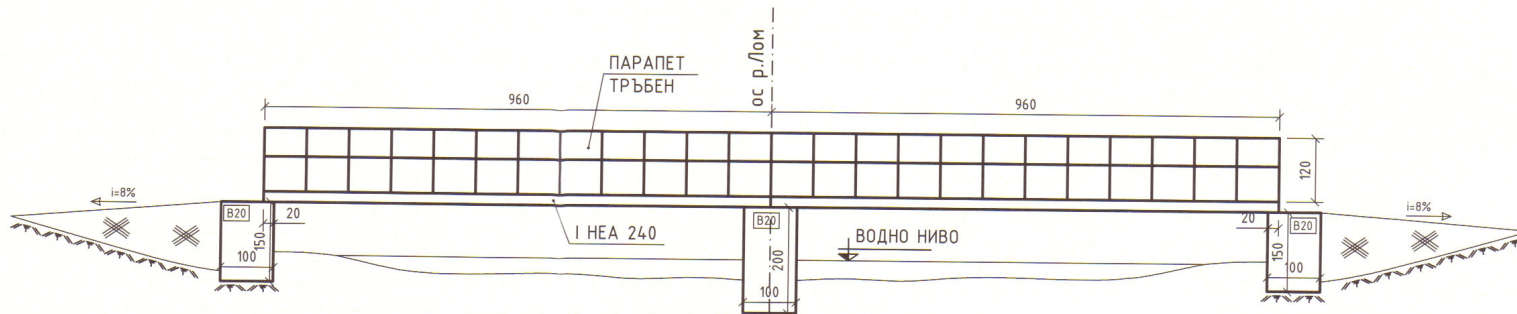

РАЗРЕЗ 2-2
М 1:50

ПАСАРЕЛКА с ДОЛНИ ЛОМ
РАЗРЕЗ 1-1
М 1:100

КАМАРА НА ИНЖЕНЕРИТЕ В
ИНВЕСТИЦИОННОТО ПРОЕКТИРАНЕ
Регистрационен № 07718
инж. ПЕТЕР
ЦВЕТАНОВ ДЕТРОВ
ТС
ПЪЛНА ПРОЕКТАНТСКА ПРАВООСПОСОБНОСТ