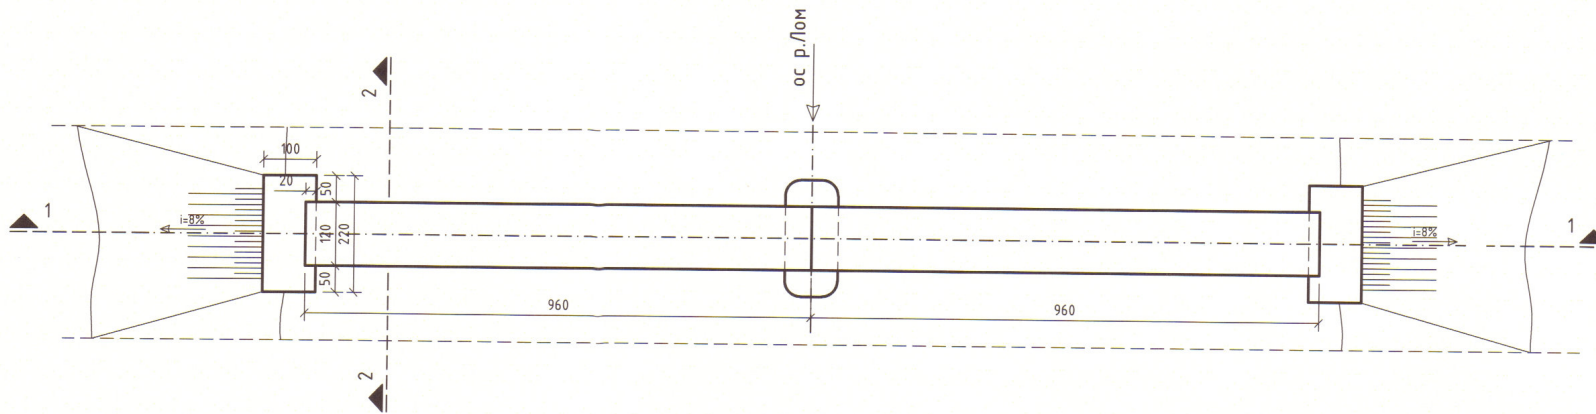

РАЗРЕЗ 2-2
М 1:50

ПАСАРЕЛКА с ДОЛНИ ЛОМ
РАЗРЕЗ 1-1
М 1:100

КАМАРА НА ИНЖЕНЕРИТЕ В
ИНВЕСТИЦИОННОТО ПРОЕКТИРАНЕ
Регистрационен № 07718
инж. ПЕТЕР
ЦВЕТАНОВ ДЕТРОВ
ТС
ПЪЛНА ПРОЕКТАНТСКА ПРАВООСПОСОБНОСТ