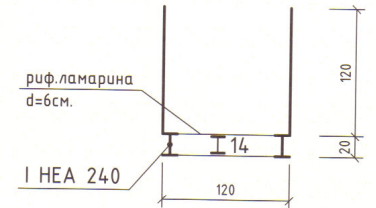

РАЗРЕЗ 2-2
М 1:50

ПАСАРЕЛКА с ДОЛНИ ЛОМ
РАЗРЕЗ 1-1
М 1:100

КАМАРА НА ИНЖЕНЕРИТЕ В
ИНВЕСТИЦИОННОТО ПРОЕКТИРАНЕ
Регистрационен № 07718
инж. ПЕТЕР
ЦВЕТАНОВ ДЕТРОВ
ТС
ПЪЛНА ПРОЕКТАНТСКА ПРАВООСПОСОБНОСТ