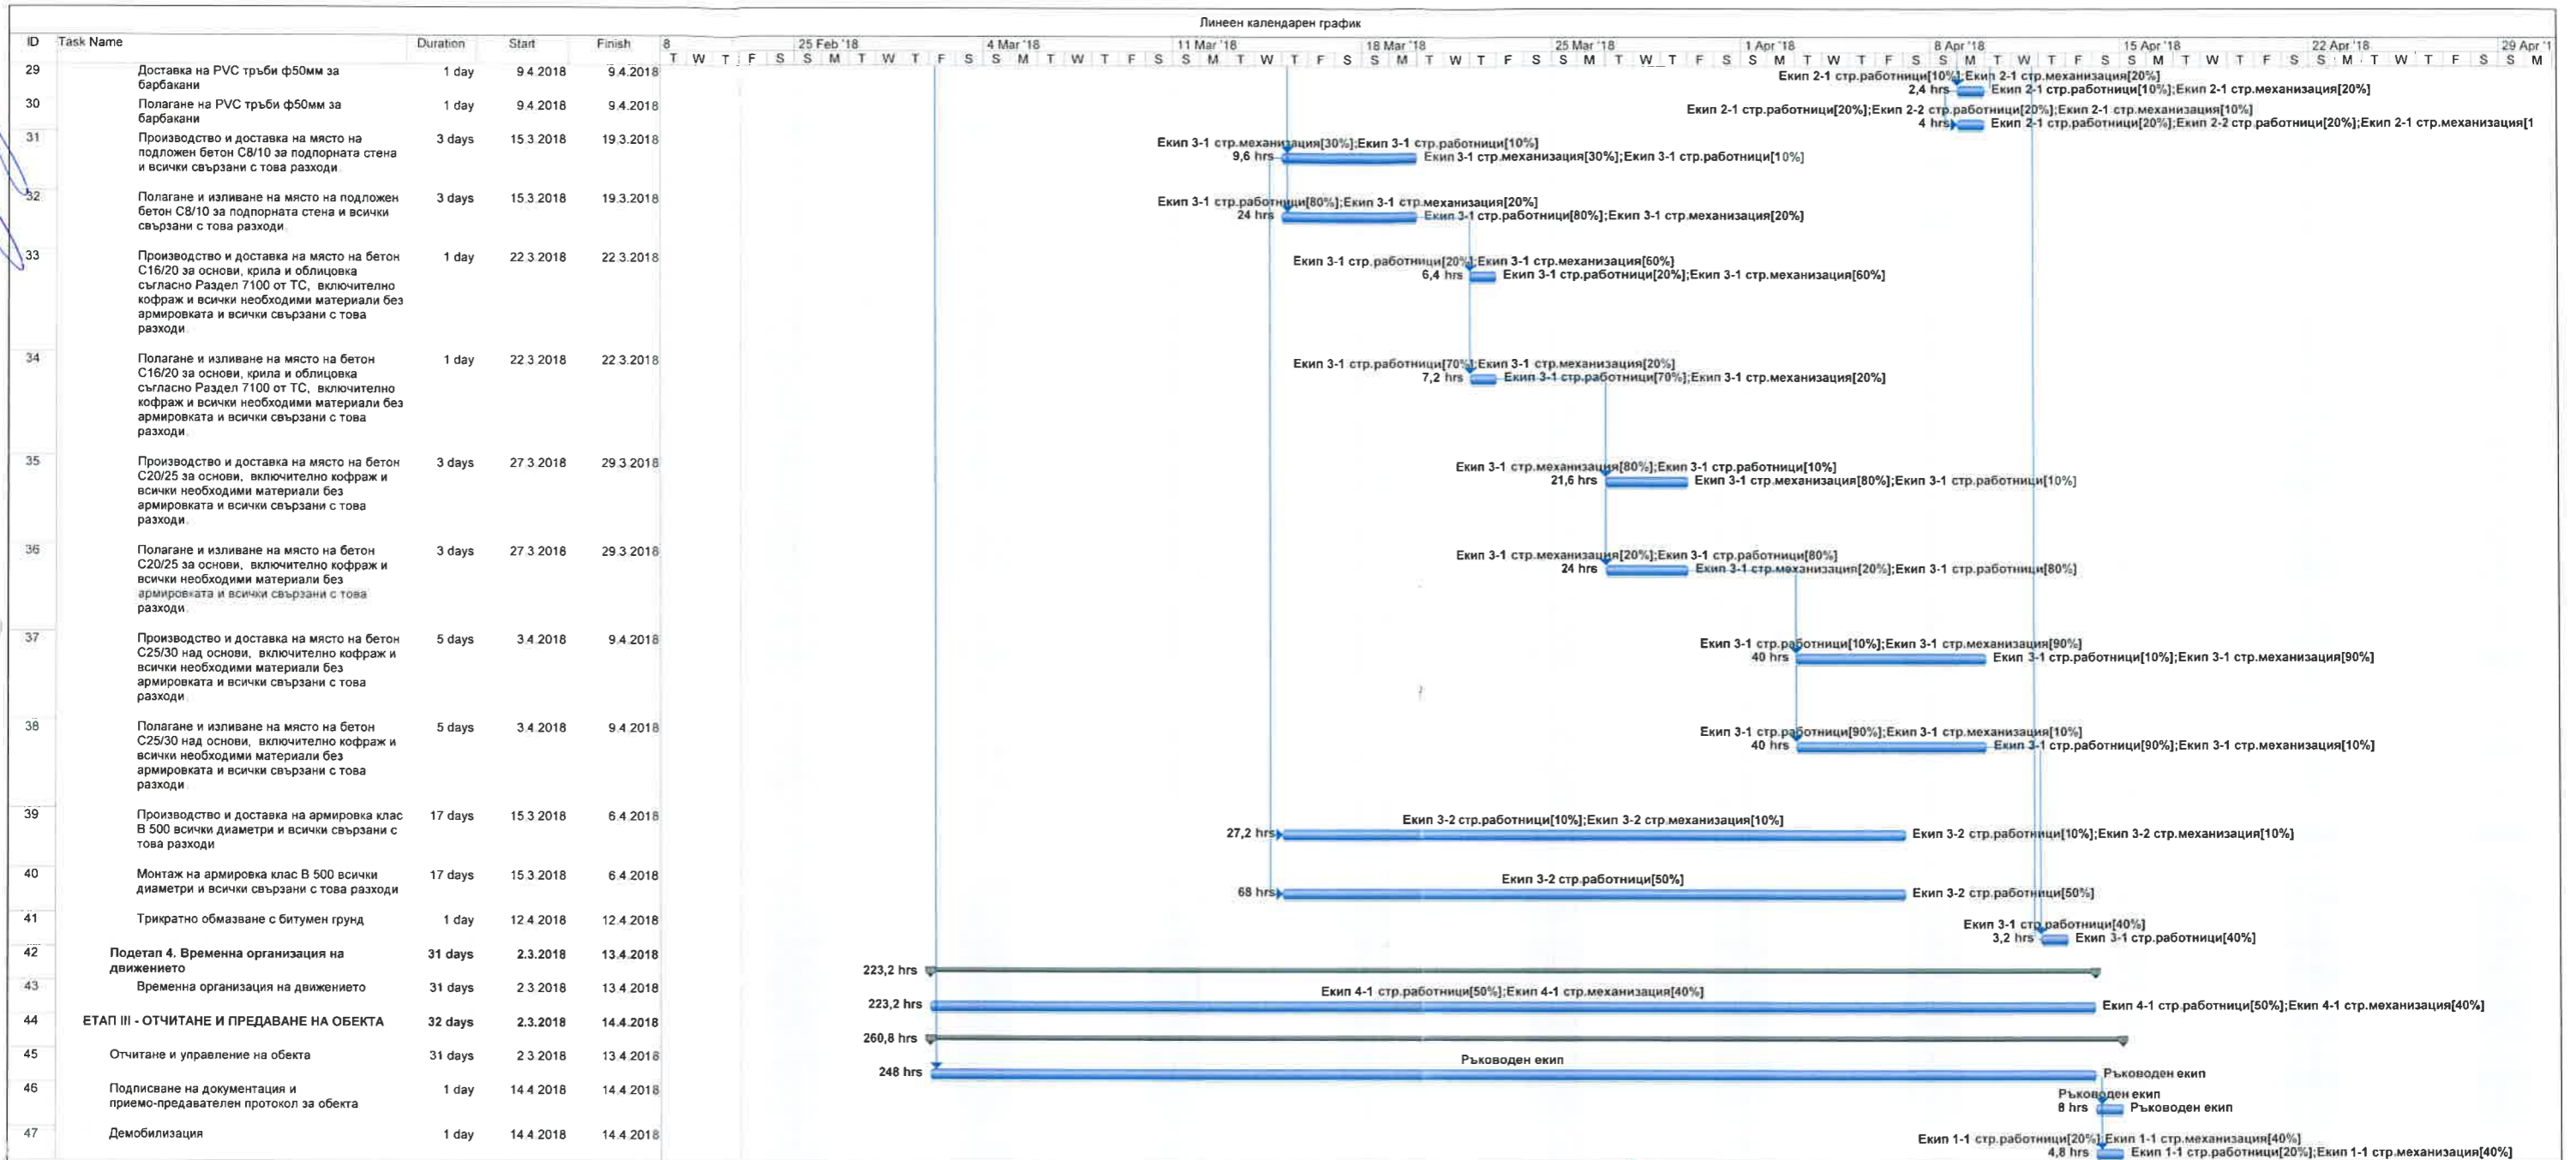

Линейен календарен график

Диаграма на работната ръка и механизация

Диаграма на работната ръка и механизация

[Handwritten signature]

[Handwritten scribble]

[Handwritten signature]

[Handwritten signature]

Peak Units: Екип 3-1 стр.работници

Overallocated: Allocated: